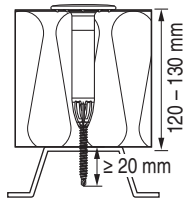

## S-IDP 4.8C/8040x130 # 2039495

Duplex coated

2042575