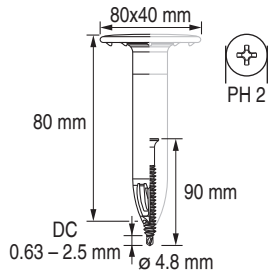

## S-IDP 4.8C/8040x130 # 2039495

Duplex coated

2042575