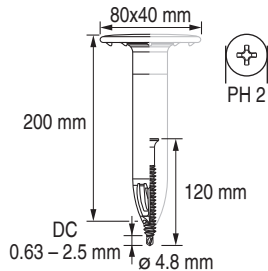

2042590
01.08.2013

S-IDP 4.8C/8040x280 # 2039510

Duplex coated

2042590