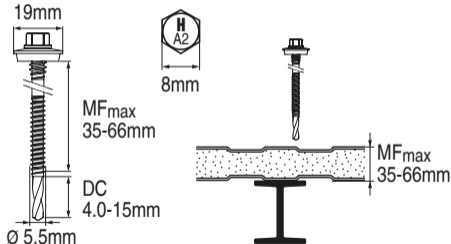

S-CD 65 GS 5.5x108

2108777

Rostfrei / Inox / Stainless A2

2111123