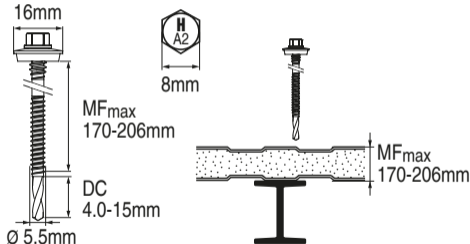

S-CD 55 GS 5.5x248

2109056

Rostfrei / Inox / Stainless A2

2111162