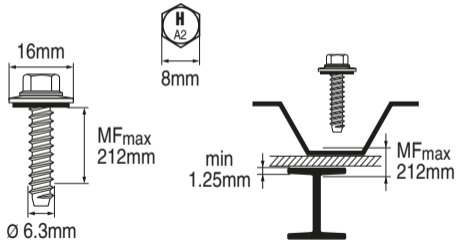

S-MP 54S 6.3x225

403180

Rostfrei / Inox / Stainless A2

2081889