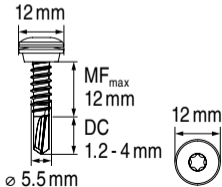

S-MD31LPS 5,5x32

2229849

Rostfrei/Inox/Stainless A2

2247872-03.2020